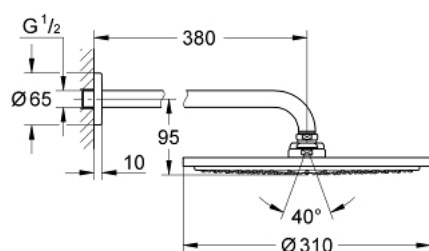

26 066 A00 RAINSHOWER COSMOPOLITAN 310 SET DE DUȘ FIX 380 MM, 1 PULVERIZARE

DESCRIEREA PRODUSULUI

- Colour: hard graphite
- compus din:
- duș fix Rainshower Cosmopolitan 310 (27 478 000)
- material: metal
- 1 tip de jet:
- pulverizare de tip Rain
- braț de duș Rainshower 380 mm (28 361)
- limitator de debit GROHE Water Saving la 9.5 l/min
- pulverizare perfectă cu tehnologia GROHE DreamSpray
- finisaj GROHE Long-Life
- sistem anti-calcar SpeedClean
- compatibil cu boilere
- presiunea minimă recomandată 1.0 bar

26 066 A00 RAINSHOWER COSMOPOLITAN 310 SET DE DUȘ FIX 380 MM, 1 PULVERIZARE