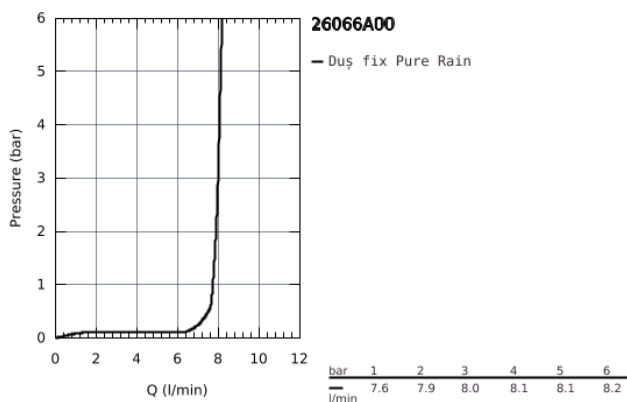

26 066 A00 RAINSHOWER COSMOPOLITAN 310 SET DE DUȘ FIX 380 MM, 1 PULVERIZARE

DESCRIEREA PRODUSULUI

- Colour: hard graphite
- compus din:
- duș fix Rainshower Cosmopolitan 310 (27 478 000)
- material: metal
- 1 tip de jet:
- pulverizare de tip Rain
- braț de duș Rainshower 380 mm (28 361)
- limitator de debit GROHE Water Saving la 9.5 l/min
- pulverizare perfectă cu tehnologia GROHE DreamSpray
- finisaj GROHE Long-Life
- sistem anti-calcar SpeedClean
- compatibil cu boilere
- presiunea minimă recomandată 1.0 bar

26 066 A00 RAINSHOWER COSMOPOLITAN 310 SET DE DUȘ FIX 380 MM, 1 PULVERIZARE